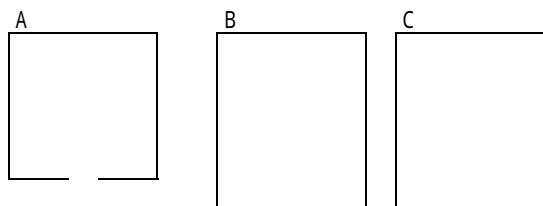

# 神殺しの竜

レッサードラゴン(闇)  
地割れ(探知値15、解除値15)  
ヴィーヴル  
竜人兵(騎士相当)  
夜のルーンムーン+スーパーレインボー  
カラミティ  
ソウルイーター×2

入口 高い崖に囲まれたような山、洞窟の入口が見える。  
この入口にイリュージョン(難易度14の[感知]で発見)  
判定に失敗、もしくは気づかない場合、Aの部屋へ移動する。  
成功した場合はBの部屋へ。

- A 洞窟に迷い込んだ侵入者を待ち受ける罠の部屋。  
普段であれば宝物を差し出せばドラゴンは返してくれるが、邪悪化の影響を受けつつあり、戦いを挑んでくる。  
地割れが仕掛けてあり、命中[8+2D6]、ダメージ[14+2D6(地)]に強化されている。
- B イリュージョンを発見、またはAの部屋を通過すれば、洞窟の道を迷わず進む事が出来る。  
進むうちに、洞窟の守護者を自称するヴィーヴルと、竜人兵に囲まれる。  
初めは誇り高そうな事を言うが、結局支離滅裂になって襲い掛かってくる。
- C 部屋にたどり着くと、冥竜が夜竜を倒し喰らっている。  
PC達が何かしようとしたところで満足げに飛び去っていく。  
その後、夜竜の封印していた魔物がそのまま竜の死体に取り付き、襲い掛かってくる。  
カラミティと夜竜は同一エンゲージ。

倒した後、衣装係のロレッティ(女性、仮名)を発見する。